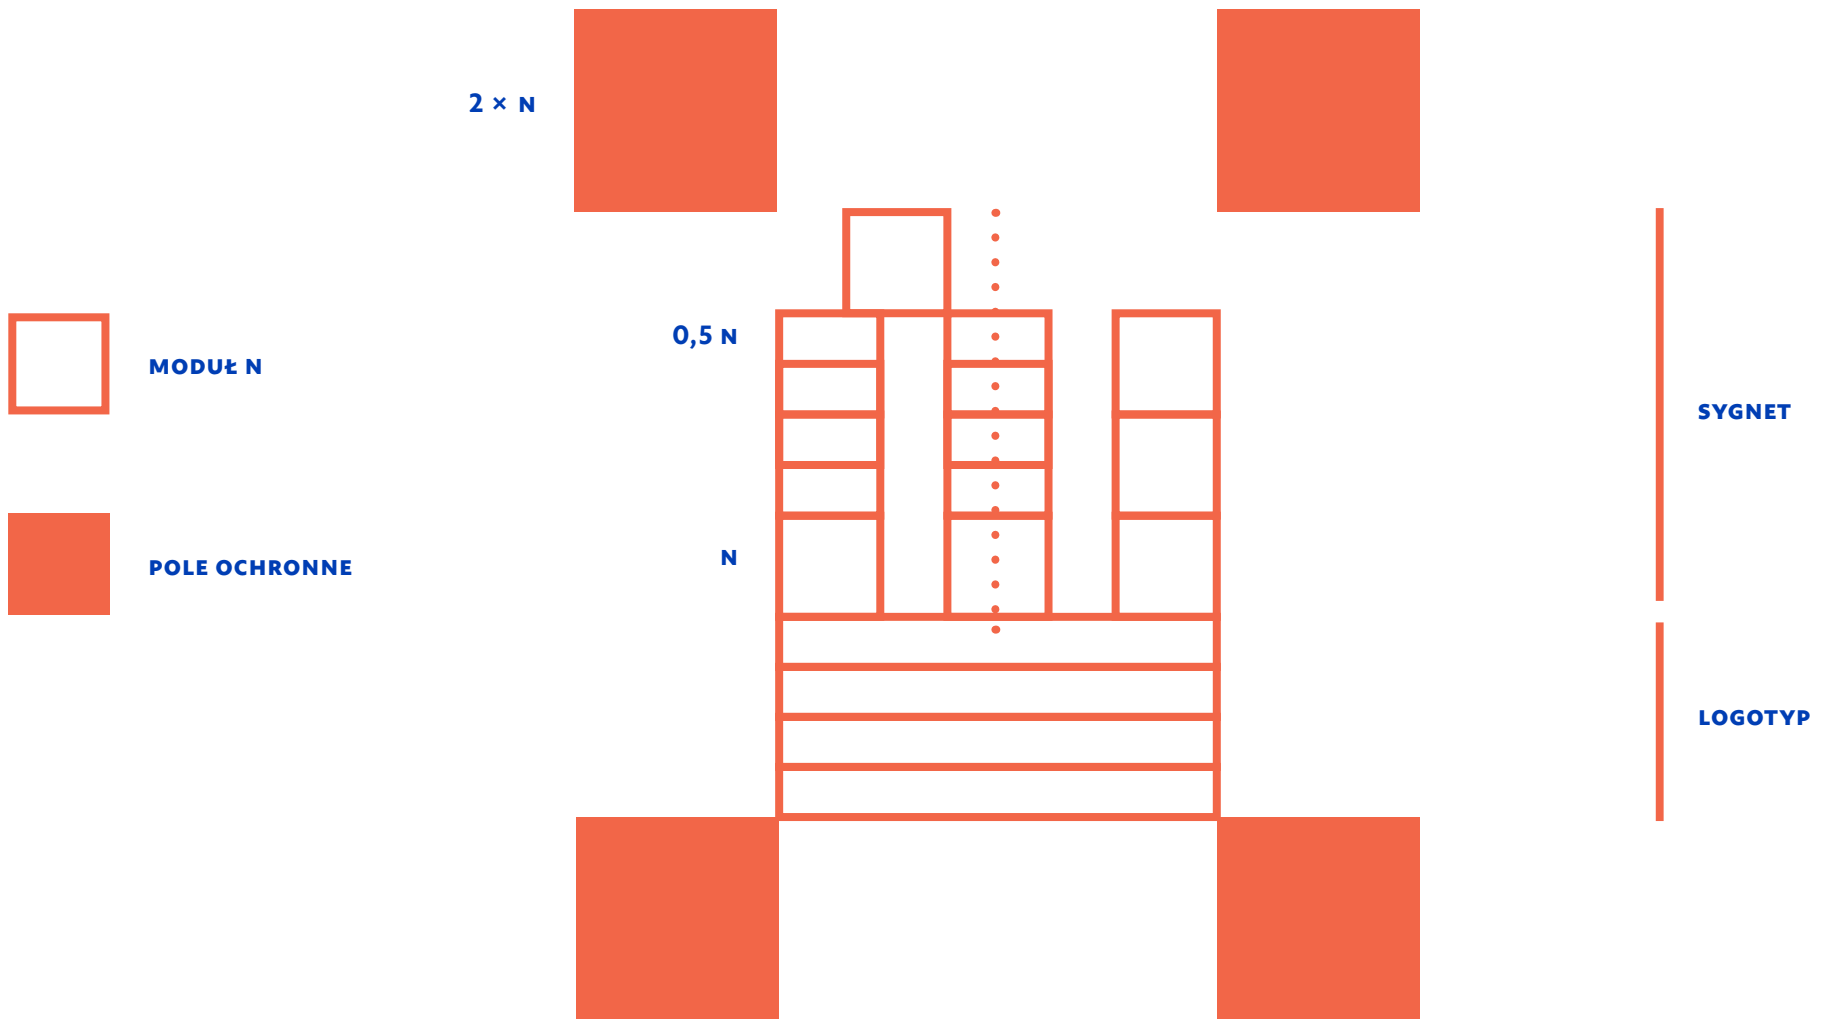

CMYK
95, 83, 0, 0

RGB
0, 62, 180

PANTONE
2728 C
286 U

HEX #003EB4

**SIATKA KONSTRUKCYJNA.
POLE OCHRONNE**

UKŁAD NAPISU „25 LAT” W MODUŁACH N

25 LAT WYDZIAŁU GRAFIKI I SZTUKI MEDIÓW
ASP WE WROCŁAWIU

WYDZIAŁ GRAFIKI
I SZTUKI MEDIÓW
1996 — 2021